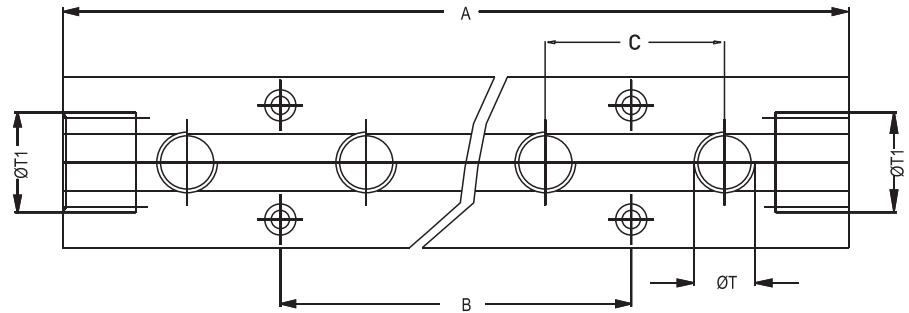

SERIE 117KA

COUPLINGS, MULTICOUPLINGS & MOULD COOLING PRODUCTS

KUPPLUNGEN, MULTIKUPPLUNGEN & KÜHLUNGSELEMENTE FÜR WERKZEUGE

| Collector Size | ØD | L | L1 | L2 |
|----------------|-----|-----|------|------|
| 3/4" | 4.7 | 4.5 | 31 | 30 |
| 1" | 7.2 | 5.3 | 40.6 | 36.5 |

3/8" - 3/4" (ØT - ØT1)

| No of exits G1/4" | Order No Bestellnr. | A | B | C |
|-------------------|---------------------|-----|-----|----|
| 4 | 117KA-04-17/26 | 229 | 102 | 51 |
| 6 | 117KA-06-17/26 | 331 | 204 | 51 |
| 8 | 117KA-08-17/26 | 433 | 306 | 51 |