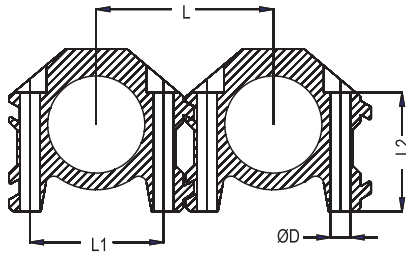

SERIE 117KA

COUPLINGS, MULTICOUPLINGS & MOULD COOLING PRODUCTS

KUPPLUNGEN, MULTIKUPPLUNGEN & KÜHLUNGSELEMENTE FÜR WERKZEUGE

| Collector Size | ØD | L | L1 | L2 |
|----------------|-----|-----|------|------|
| 3/4" | 4.7 | 4.5 | 31 | 30 |
| 1" | 7.2 | 5.3 | 40.6 | 36.5 |

1/4" - 1" (ØT - ØT1)

| No of exits G1/4" | Order No Bestellnr. | A | B | C |
|-------------------|---------------------|-----|-----|----|
| 4 | 117KA-04-13/33 | 190 | 76 | 38 |
| 6 | 117KA-06-13/33 | 266 | 152 | 38 |
| 8 | 117KA-08-13/33 | 342 | 228 | 38 |
| 10 | 117KA-10-13/33 | 418 | 304 | 38 |
| 12 | 117KA-12-13/33 | 494 | 380 | 38 |
| 16 | 117KA-16-13/33 | 646 | 532 | 38 |

3/8" - 3/4" (ØT - ØT1)

| No of exits G1/4" | Order No Bestellnr. | A | B | C |
|-------------------|---------------------|-----|-----|----|
| 4 | 117KA-04-17/26 | 229 | 102 | 51 |
| 6 | 117KA-06-17/26 | 331 | 204 | 51 |
| 8 | 117KA-08-17/26 | 433 | 306 | 51 |

Example

117K-04-17/42 R (red)
117K-04-17/42 B (blue)

| Thread Gewinde | Order No Bestellnr. | Thread Gewinde | Order No Bestellnr. |
|----------------|---------------------|----------------|---------------------|
| G 1/2" | KTS 21 | G 1.1/4" | KTS 42 |
| G 3/4" | KTS 26 | G 1.1/2" | KTS 48 |
| G 1" | KTS 33 | G 2" | KTS 60 |